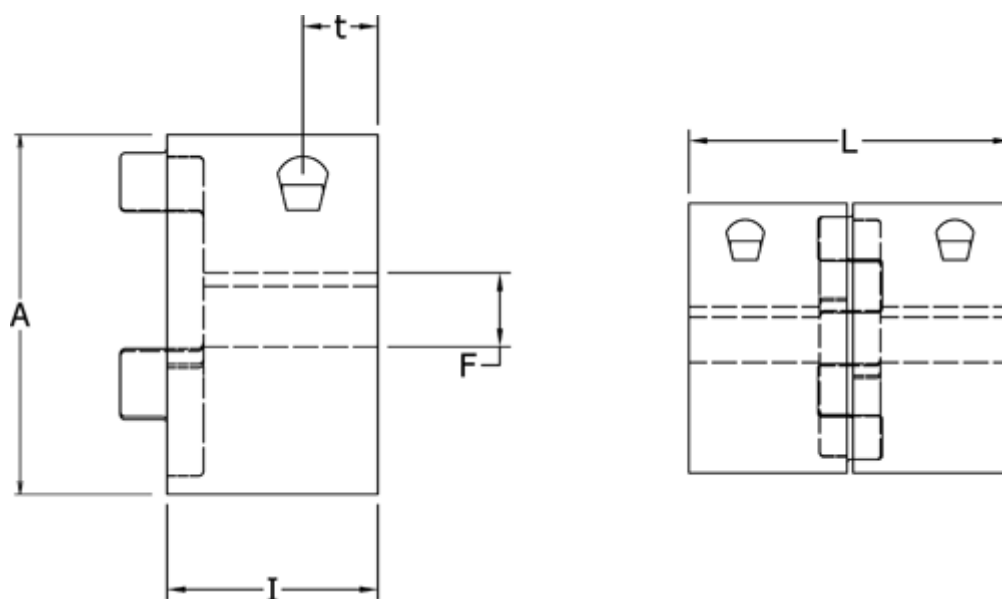

Varenummer: 3335024M014
Beskrivelse: Klemnav Klonex ES 24/28
ALU Aluminium, Boring 14H7 mm

Mål

A = 55
F = 14
I = 30
L = 78
t = 12.0